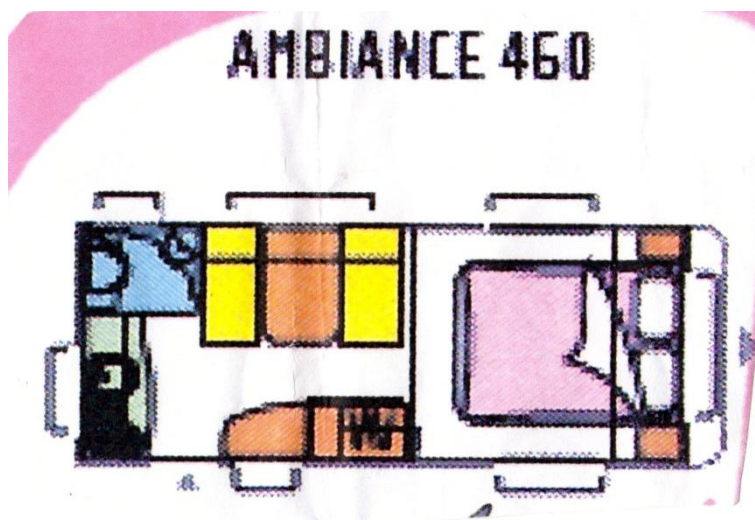

## LA CARAVANE de IRENE et JOËL MALLET REY EST A VENDRE

IRENE MALLET REY vend sa caravane car JOËL est trop fatigué pour atteler.

### **CARAVALAIR 460 AMBIANCE STYLE servie 2 mois, comme neuve .**

4 places, lit central, frigo tri mixte, chauffage, coffre fort.

Auvent complet + solette.

Grand coffre à l'avant

Porte vélo

Bouteille de gaz propane

ENDURO : pour aide à déplacer et à garer

Poids à vide : 930 kg

Poids total en charge : 1150 kg

Dimensions : 5.00 m intérieur

Longueur totale 6.69 m (timon compris)

Largeur 2.10 m

Hauteur 2.58 m

**Prix de revient 15800€ avec tout l'équipement.**